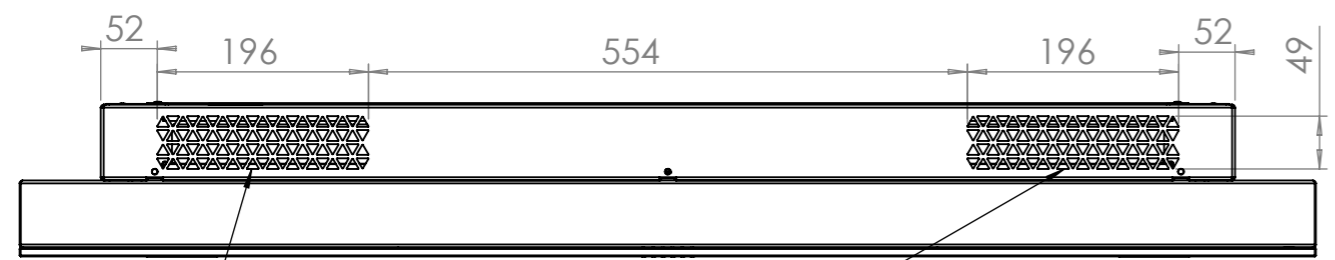

Maße ohne Toleranzangabe nach DIN 2768 m		Werkstoff	Diese Zeichnung ist Eigentum der Firma Exklusiv-Hauben Gutmann GmbH Am Hohen Markstein 5 D-75177 Pforzheim	
	Datum	Name	Benennung Capa Deckenhaube 1200	Maßstab: 1:8
Gez.	18-01-2018	deimel_r		
Bearb.	14-05-2018	deimel_r		
Gepr.			Ersatzteil Nr.	A3
GUTMANN Dunstabzugshauben		Art.Nr.	0701EM1200C	

Maße ohne Toleranzangabe nach DIN 2768 m		Werkstoff	Diese Zeichnung ist Eigentum der Firma Exklusiv-Hauben Gutmann GmbH Am Hohen Markstein 5 D-75177 Pforzheim
Gez.	18-01-2018 deimel_r	Benennung	
Bearb.	14-05-2018 deimel_r	Capa Deckenhaube 1200	Maßstab:
Gepr.			1:8
GUTMANN		Ersatzteil Nr.	A3
Dunstabzugshauben		Art.Nr. 0701EM1200C	