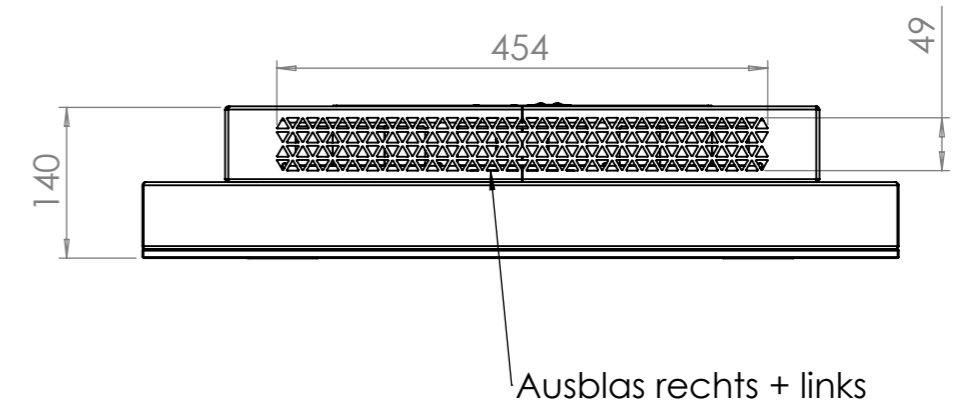

Maße ohne Toleranzangabe nach DIN 2768 m		Werkstoff	Diese Zeichnung ist Eigentum der Firma Exklusiv-Hauben Gutmann GmbH Am Hohen Markstein 5 D-75177 Pforzheim	
	Datum	Name	Benennung Capa Deckenhaube 1200	Maßstab: 1:8
Gez.	18-01-2018	deimel_r		
Bearb.	14-05-2018	deimel_r		
Gepr.			Ersatzteil Nr.	A3
GUTMANN Dunstabzugshauben		Art.Nr.	0701EM1200C	

Maße ohne Toleranzangabe nach DIN 2768 m		Werkstoff	Diese Zeichnung ist Eigentum der Firma Exklusiv-Hauben Gutmann GmbH Am Hohen Markstein 5 D-75177 Pforzheim
Gez.	18-01-2018 deimel_r	Benennung	
Bearb.	14-05-2018 deimel_r	Capa Deckenhaube 1200	Maßstab:
Gepr.			1:8
GUTMANN		Ersatzteil Nr.	A3
Dunstabzugshauben		Art.Nr. 0701EM1200C	