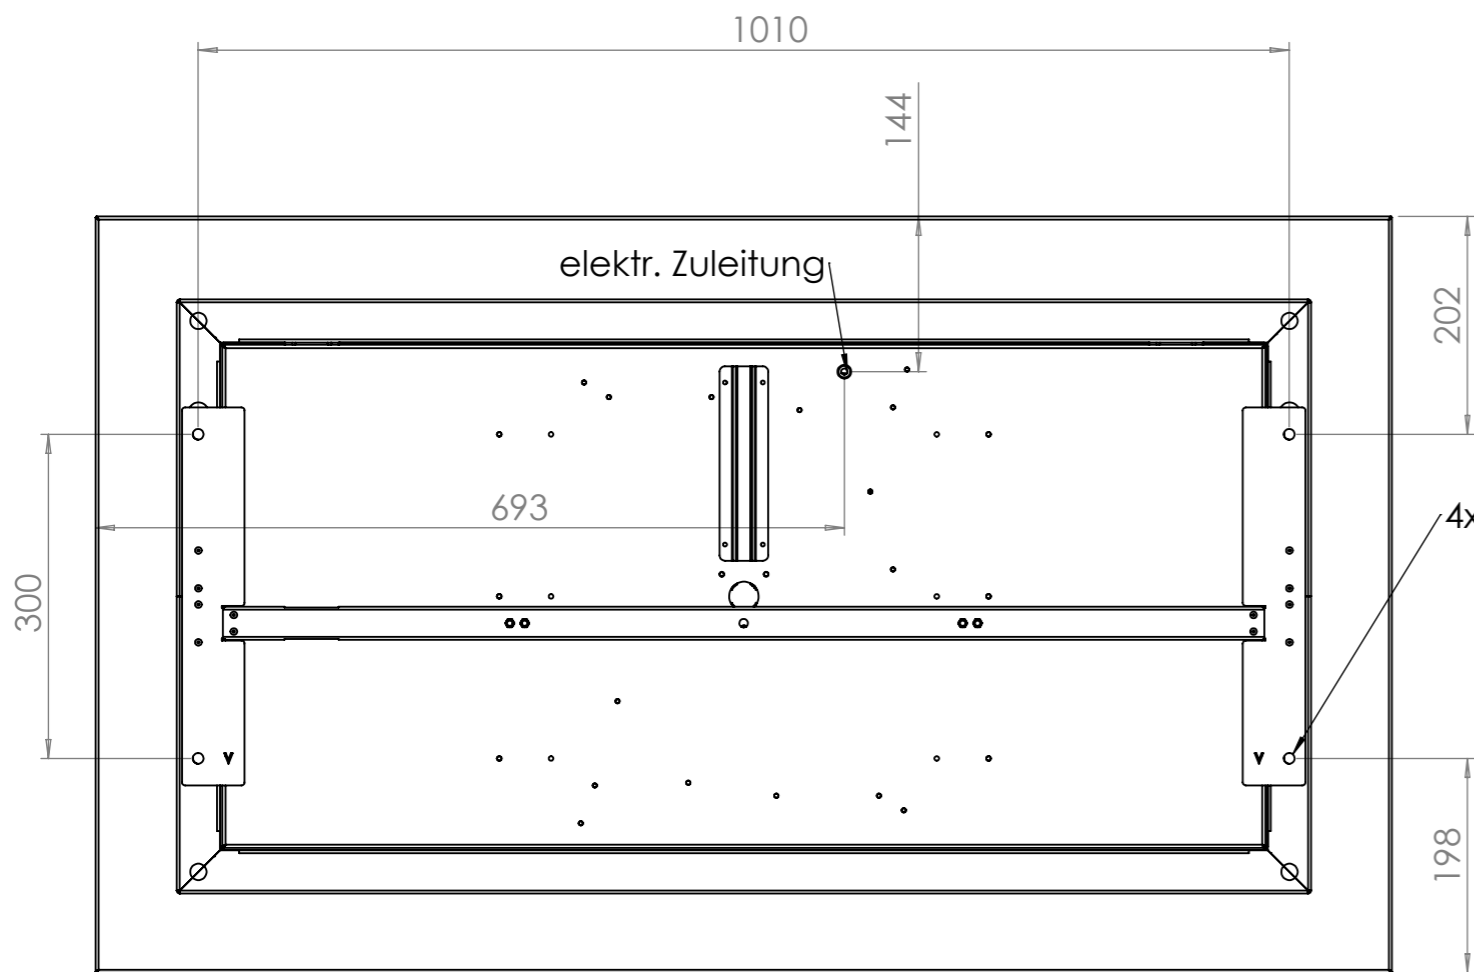

Maße ohne Toleranzangabe nach DIN 2768 m		Werkstoff	Diese Zeichnung ist Eigentum der Firma Exklusiv-Hauben Gutmann GmbH Am Hohen Markstein 5 D-75177 Pforzheim	
	Datum	Name	Benennung Capa Deckenhaube 1200	Maßstab: 1:8
Gez.	18-01-2018	deimel_r		
Bearb.	14-05-2018	deimel_r		
Gepr.			Ersatzteil Nr.	A3
GUTMANN Dunstabzugshauben		Art.Nr.	0701EM1200C	

Maße ohne Toleranzangabe nach DIN 2768 m		Werkstoff	Diese Zeichnung ist Eigentum der Firma Exklusiv-Hauben Gutmann GmbH Am Hohen Markstein 5 D-75177 Pforzheim
Gez.	18-01-2018 deimel_r	Benennung	
Bearb.	14-05-2018 deimel_r	Capa Deckenhaube 1200	Maßstab:
Gepr.			1:8
GUTMANN		Ersatzteil Nr.	A3
Dunstabzugshauben		Art.Nr. 0701EM1200C	