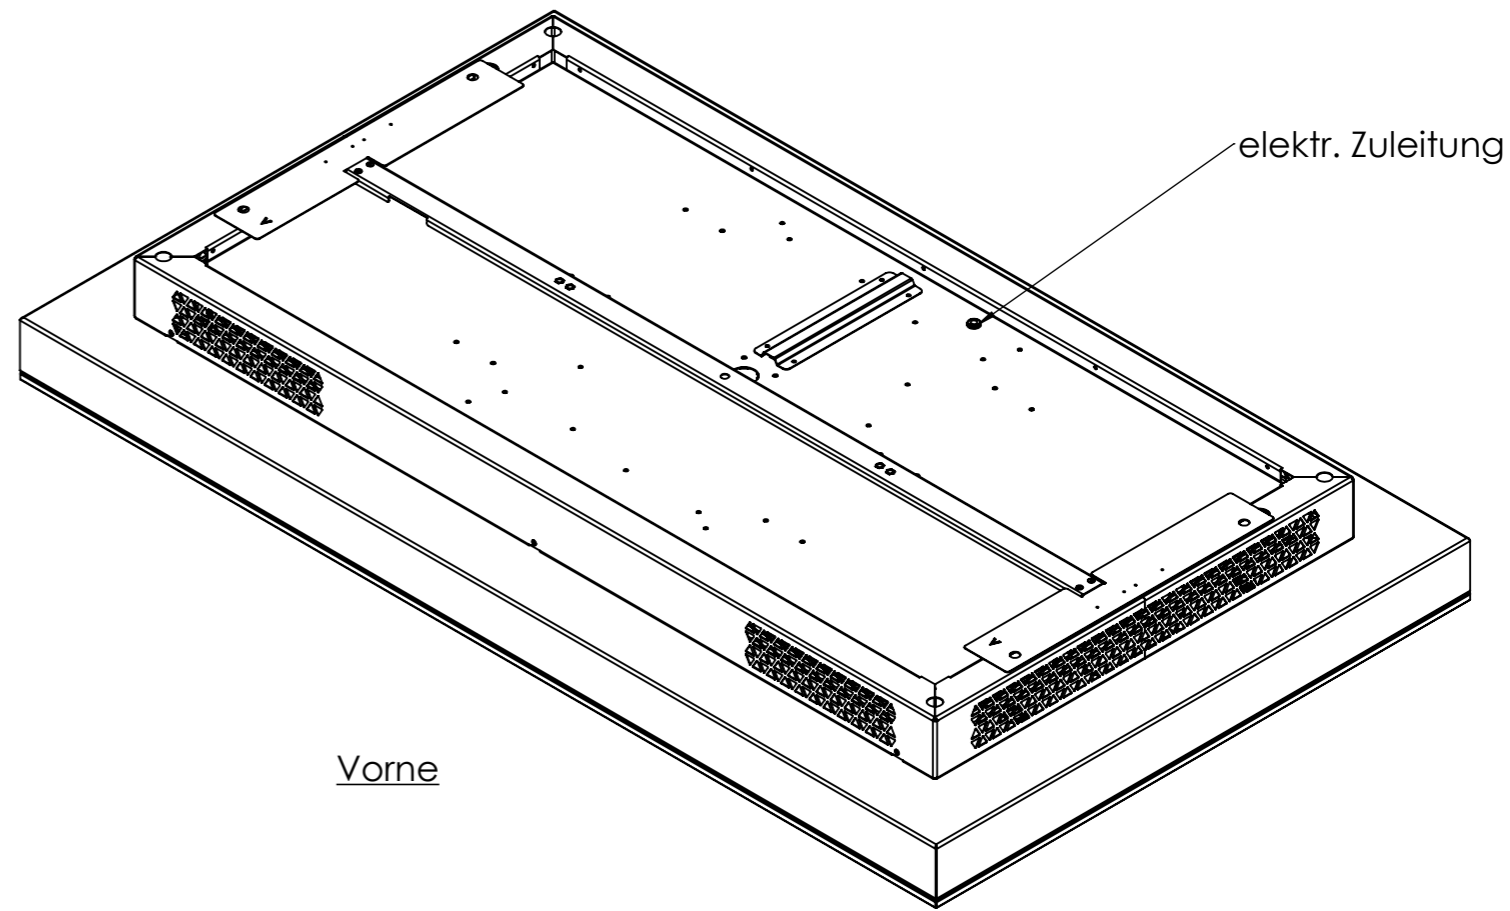

Maße ohne Toleranzangabe nach DIN 2768 m		Werkstoff	Diese Zeichnung ist Eigentum der Firma Exklusiv-Hauben Gutmann GmbH Am Hohen Markstein 5 D-75177 Pforzheim	
	Datum	Name	Benennung Capa Deckenhaube 1200	Maßstab: 1:8
Gez.	18-01-2018	deimel_r		
Bearb.	14-05-2018	deimel_r		
Gepr.			Ersatzteil Nr.	A3
GUTMANN Dunstabzugshauben		Art.Nr.	0701EM1200C	

Maße ohne Toleranzangabe nach DIN 2768 m		Werkstoff	Diese Zeichnung ist Eigentum der Firma Exklusiv-Hauben Gutmann GmbH Am Hohen Markstein 5 D-75177 Pforzheim
Gez.	18-01-2018 deimel_r	Benennung	
Bearb.	14-05-2018 deimel_r	Capa Deckenhaube 1200	Maßstab:
Gepr.			1:8
GUTMANN		Ersatzteil Nr.	A3
Dunstabzugshauben		Art.Nr. 0701EM1200C	